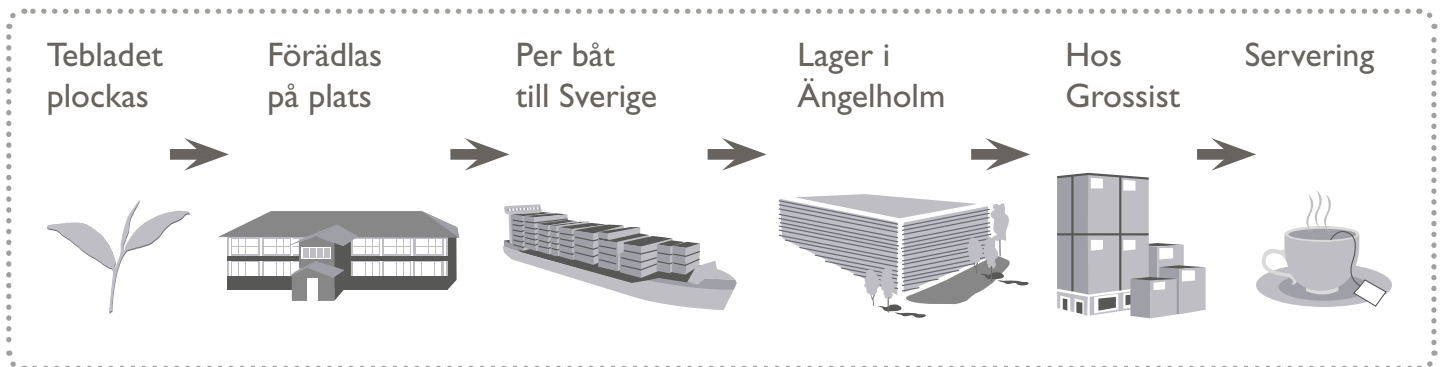

Emballage

Vi är anslutna till fti (www.ftiab.se). Det innebär att vi betalar avgifter för allt det emballage vi för in i landet och fullgör på så sätt vårt producentansvar. Tillsammans betalar vi som är fti-anslutna för alla de återvinningsstationer som finns runt om i Sverige. Ibland kan du även få produkter levererade i en återanvänd kartong märkt med ett felaktigt varumärkesnamn. Varför slänga något som är funktionsdugligt?

Produkter

Tebusken är en mycket robust och tålig växt. Det gör att man ofta inte behöver använda bekämpningsmedel. Vi har ändå valt att ha ett stort och brett sortiment av ekologiskt certifierade produkter. Du hittar både ekologiskt pås- och lösviktste hos oss.

Vad innebär de olika märkningarna?

Fairtrade är en oberoende produktmärkning som skapar förutsättningar för odlare och anställda i utvecklingsländer att förbättra sina arbets- och levnadsvillkor.

Detta innebär bland annat: Förbättrade ekonomiska villkor för odlare och anställda, premier till investeringar i lokalsamhälle och verksamhet. Även att barnarbete och diskriminering motverkas samt att ekologisk produktion främjas.

Ethical Tea är Dilmahs märkning för produkter som producerats på företagets produktionsanläggningar i Sri Lanka. Genom detta garanterar Dilmah bra villkor för arbetare med garanterat bra lön, sjukvård och barnomsorg mm.

EU Ekologiskt odlat är en märkning för ekologiska livsmedel inom EU. Det innebär bl a att produkten är framställd utan att tillföra konstgjorda ämnen som syntetiskt gödsel eller kemiska bekämpningsmedel.

Koshercertifierat kan i korthet beskrivas med att teets innehåll och produktion följer de judiska dietlagarna. Den vänstra märkningen är från Kanada, och den högra kommer från en certifierare med bas i USA. Alla Four O'clock-teer är certifierade och i princip alla Dilmahs teer.

Vill du veta mer eller vill du ha en kopia av något certifikat? Kontakta oss på 08 68 40 50 00 eller info@tekompaniet.se